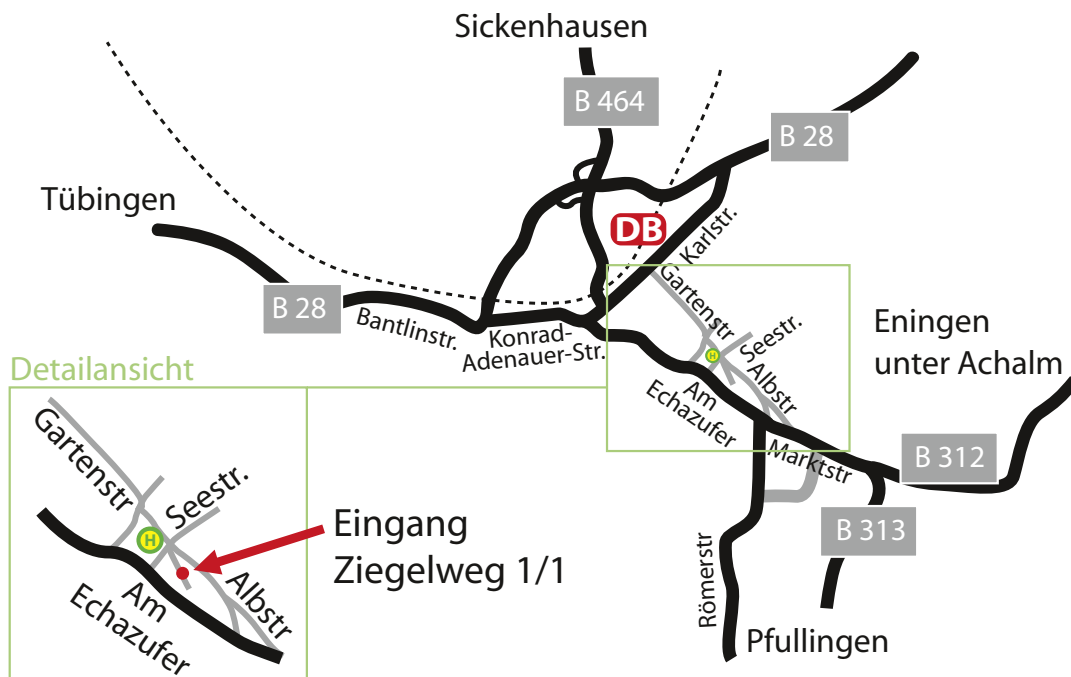

### Anreise mit öffentlichem Nahverkehr

#### Mit dem Bus vom Hauptbahnhof

Vom Hauptbahnhof mit der Linie 1 (Richtung Eningen) oder mit der Linie 2 (Richtung Pfullingen) bis zur Haltestelle Burgplatz/Achalmbad. Sie überqueren die Kreuzung Seestr., gehen schräg rechts in den Ziegelweg. Linker Hand finden Sie den Eingang 1/1.

#### Von Stuttgart kommend auf der B27

Bei Tübingen auf die B28, Abfahrt Richtung Reutlingen, in Reutlingen auf die B 313/312 rechts ab in Richtung Eningen, entlang der Konrad-Adenauer-Straße, der Lederstraße, Am Echazufer ca. nach 100 m an der Kreuzung (bei Mc Fit Fitness) links über die Brücke, erste Straße rechts in den Ziegelweg.

**i** **Parkplätze** finden Sie im Parkhaus „Obere Wässere“ (Anfahrt wie zum Ziegelweg, nur links abbiegen). Kursteilnehmer können am Südbahnhof parken und dann die Buslinien 1 und 2 benutzen.