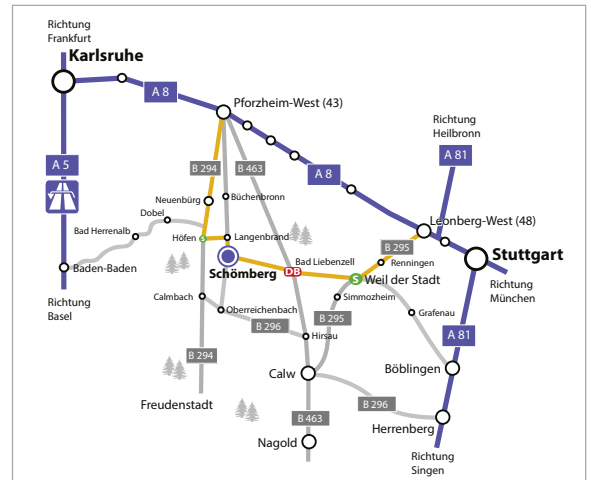

### **Anreise mit öffentlichem Nahverkehr**

#### **Mit dem Bus über Bad Liebenzell**

Mit der Regionalbahn bis Bahnhof Bad Liebenzell. Von dort mit dem Regionalbus nach Schömburg bis Haltestelle Rathaus. Fahrtdauer ca. 20 – 30 Minuten.

**Fahrplan und Fahrzeiten: [www.efa-bw.de](http://www.efa-bw.de)**

#### **Über Pforzheim A 8 bis Abfahrt Pforzheim-West (Ausfahrt 43)**

Von dort auf der B 294 Richtung Bad Wildbad/Freudenstadt über Neuenbürg nach Höfen.  
 Weiter Richtung Langenbrand. Im Kreisverkehr Langenbrand erste Ausfahrt nach Schömburg.

#### **Über Stuttgart A 8 bis Abfahrt Leonberg-West (Ausfahrt 48)**

Von dort auf der B 295 nach Weil der Stadt. Richtung Möttingen und Bad Liebenzell.  
 In Bad Liebenzell Richtung Schömburg.