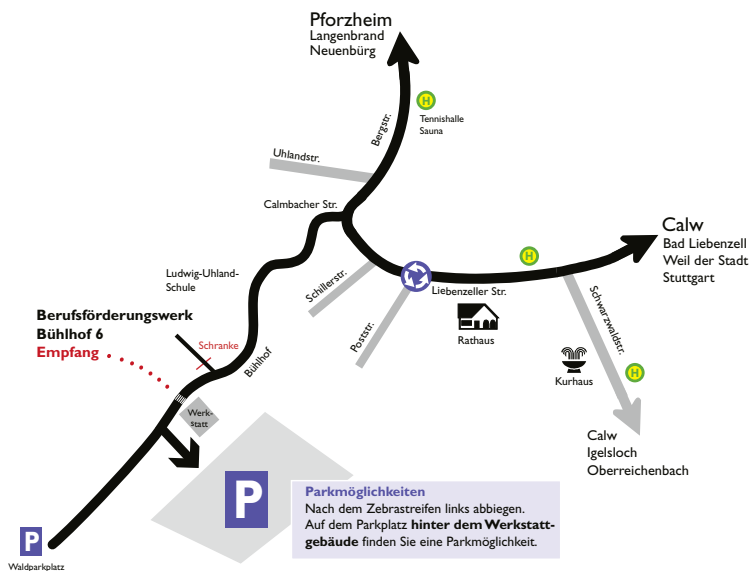

### **Anreise mit öffentlichem Nahverkehr**

#### **Mit dem Bus über Bad Liebenzell**

Mit der Regionalbahn bis Bahnhof Bad Liebenzell. Von dort mit dem Regionalbus nach Schömburg bis Haltestelle Rathaus. Fahrtdauer ca. 20 – 30 Minuten.

**Fahrplan und Fahrzeiten: [www.efa-bw.de](http://www.efa-bw.de)**

Von der **Haltestelle Rathaus ins Berufsförderungswerk** sind es **ca. 10 – 15 Minuten Fußweg**.

#### **Über Stuttgart A 8 bis Abfahrt Leonberg-West (Ausfahrt 48)**

Von dort auf der B 295 nach Weil der Stadt. Richtung Möttingen und Bad Liebenzell.  
 In Bad Liebenzell Richtung Schömburg.