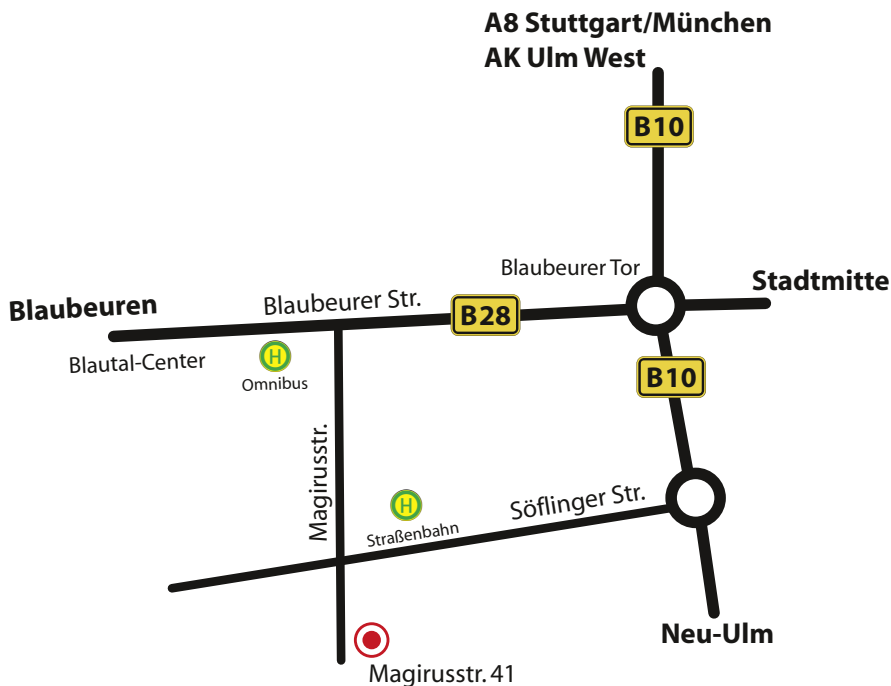

So finden Sie uns in Ulm

Berufsförderungswerk Schömburg
Magirusstr. 41
89077 Ulm
Telefon 0731 379355-16

Anreise mit öffentlichem Nahverkehr

Mit der Straßenbahn ab Hauptbahnhof

Mit der Straßenbahnlinie 1 Richtung Söflingen bis zur Haltestelle Magirusstraße/Söflinger Tagesklinik.
Von dort noch 2 Minuten Fußweg zur Magirusstraße 41.

Mit dem Bus ab Hauptbahnhof

Mit dem Bus Linie 20 vom Zentralen Busbahnhof in Richtung Ulm-Söflingen bis zur Haltestelle Sonnenstraße.
Von dort noch 5 Minuten Fußweg in die Magirusstraße.

Fahrplan und Fahrzeiten: www.ding-ulm.de